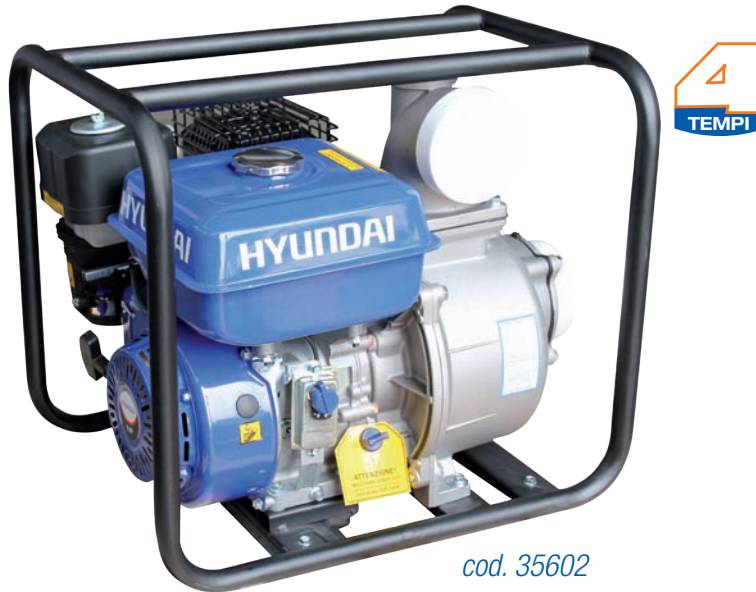

## Motopompe

cod. 35602

cod. 35601

cod. 35603

	<b>Codice</b>	<b>35601</b>	<b>35602</b>	<b>35603</b>
	<b>Barcode</b>	8028815356015	8028815356022	80288153356039
<b>Motore</b>	Tipo motore	4 tempi OHV	4 tempi OHV	2 tempi
	<b>Potenza (HP/Kw)</b>	<b>7,0/5,2</b>	<b>8,0/5,9</b>	<b>2,0/1,4</b>
	Cilindrata (cc)	208	208	52
	Giri minuto	3.600	3.600	7.500
	Modalità di avviamento	manuale	manuale	manuale
	Modello motore	170F	170F	1E44F-5
	Capacità serbatoio (l)	3,6	6,5	1,2
	Rumorosità (dBA)	75	75	75
<b>Specifiche</b>	Materiale scocca	alluminio	alluminio	alluminio
	Acque chiare/scure	chiare	chiare	chiare/scure
	Diametro di aspirazione (mm)	50	100	40
	Flusso massimo (mc/h)	20	40	15
	<b>Altezza massima (m)</b>	<b>28</b>	<b>12</b>	<b>7</b>
<b>Logistica</b>	Diametro max particelle solide pompabili (mm)	6	5	38
	Peso netto (Kg)	23	29	10
	Peso lordo (Kg)	24	33	12
	Dimensioni prodotto (mm)	475x395x390	555x430x500	390x220x310
	Dimensioni imballo (mm)	490x410x420	570x445x530	420x300x370